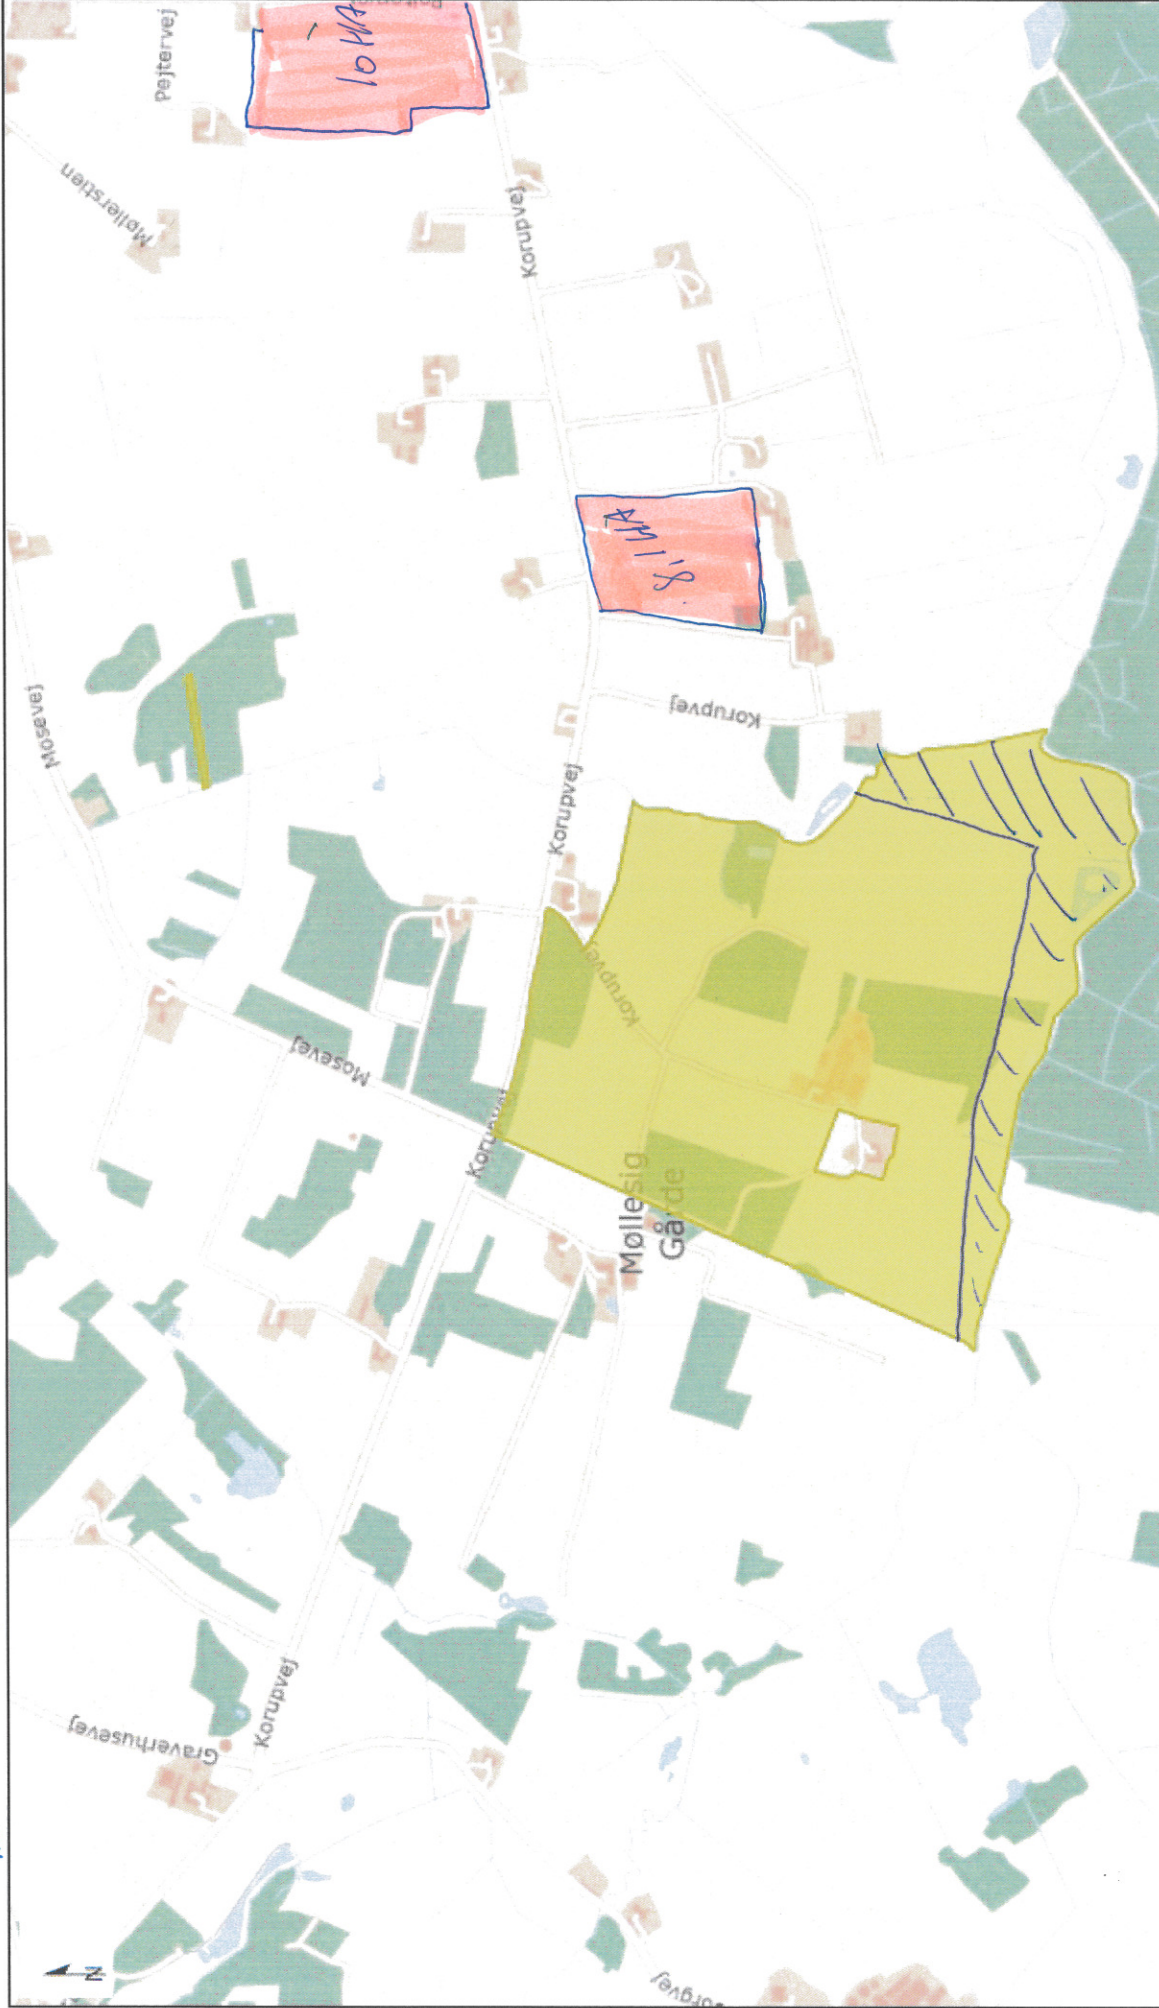

KORUP VES 24

Danmarks Miljøportal Data om miljøet i Danmark	Rentemestervej 8, 1. sal, 2400 København NV Support: miljoeportal@miljoeportal.dk	Målforshold: 1:14340 Dato: 30.03.2014
--	--	--

Ortofotos (DDO@land), der vises som baggrundskort. Denne funktion, med ortofoto som baggrundskort, må derfor kun anvendes af Miljøministeriet, regioner og kommuner med tilhørende institutioner, der er part i Danmarks Miljøportal, i forbindelse med de pågældende institutioners myndighedsbehandling indentor miljøområdet, samt af privatpersoner til eget personligt brug. Linket må ikke indgå i andre hjemmesider. Øvrigt kommerciel anvendelse er ikke tilladt og vil kunne retsforfølges.