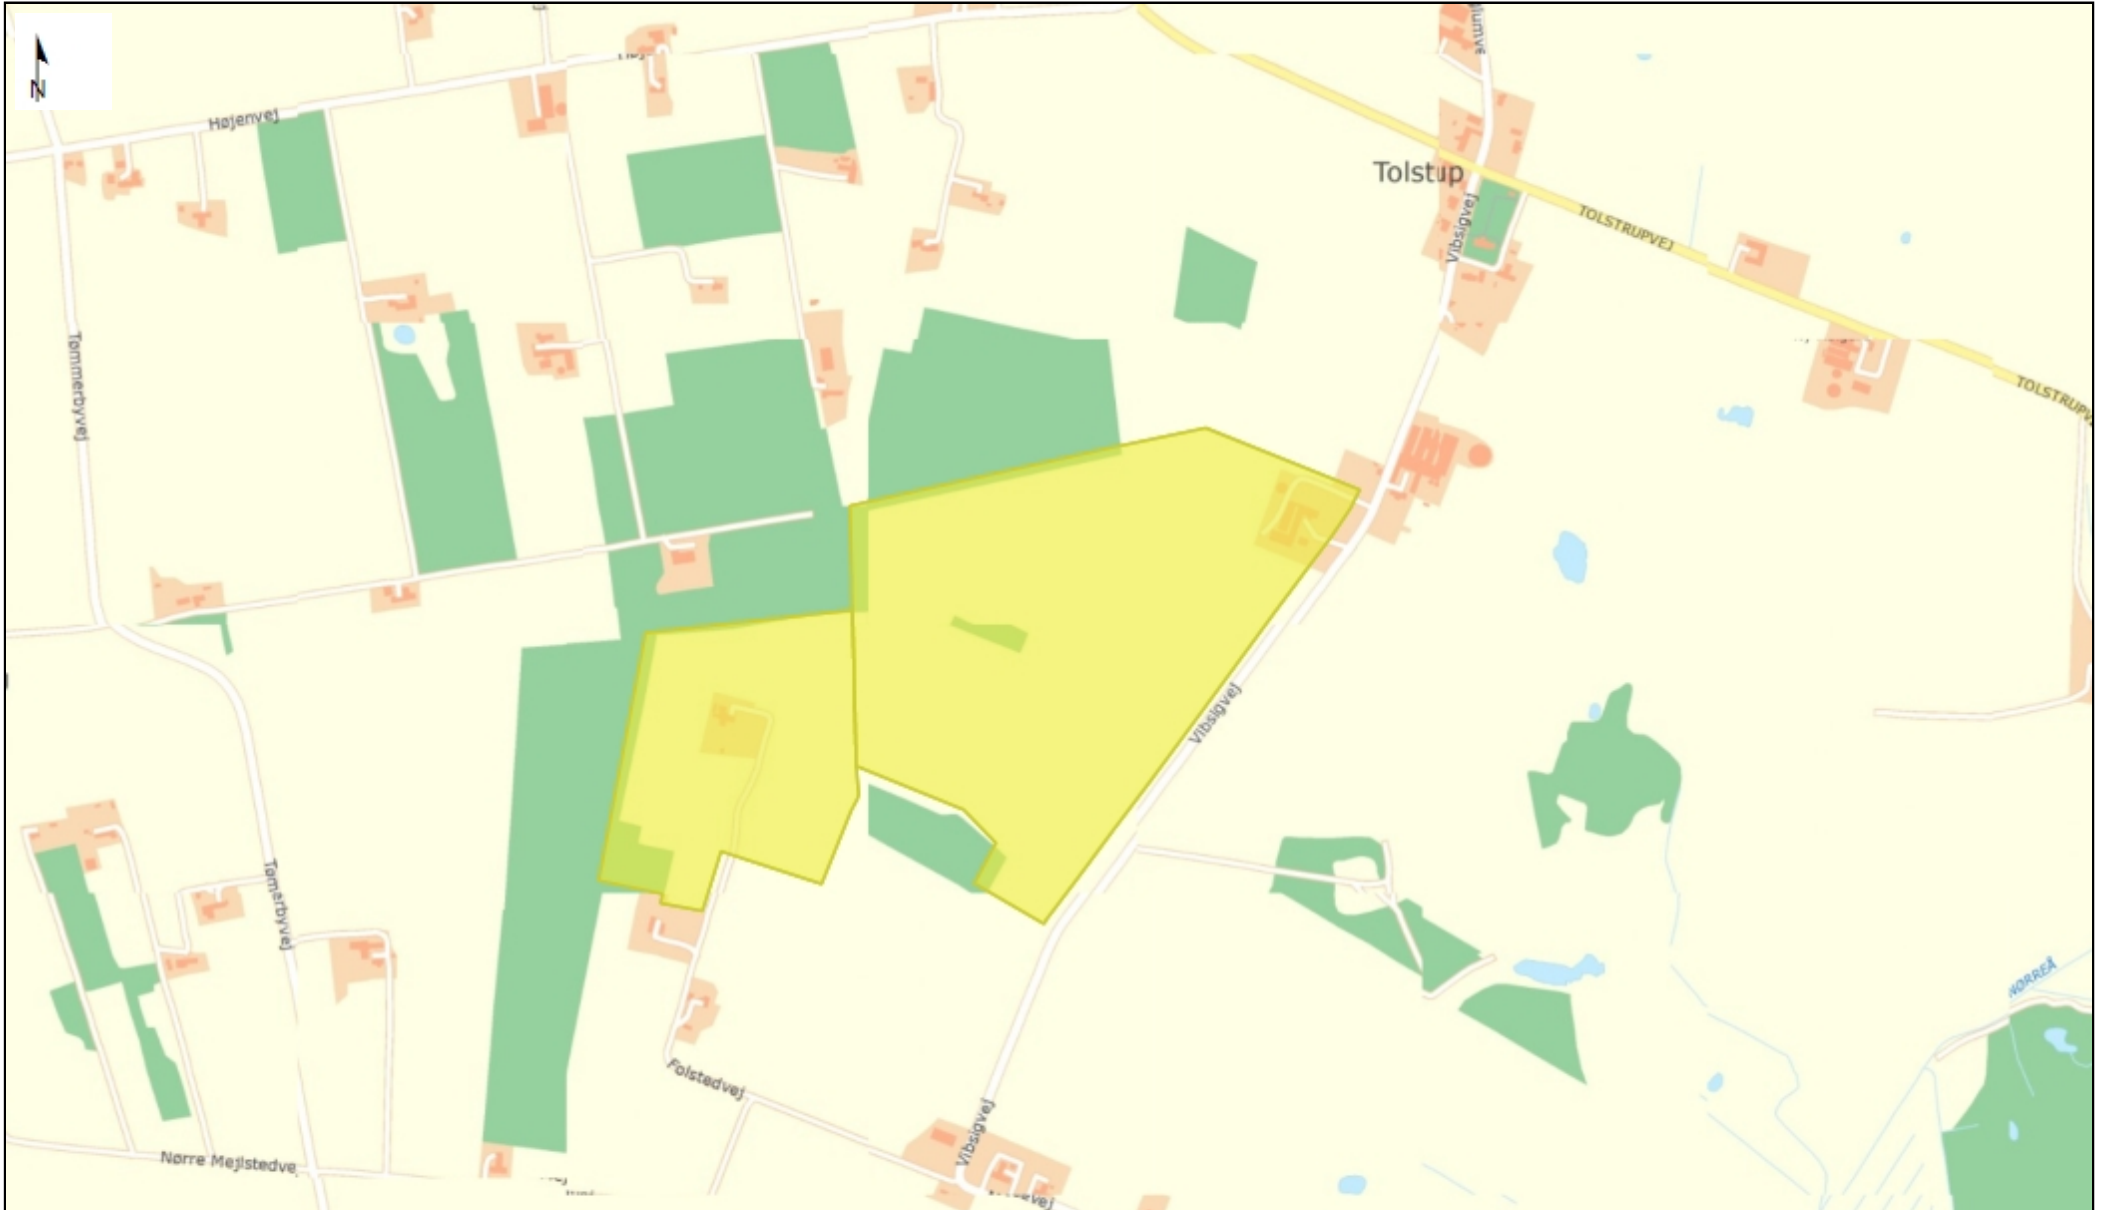

## Arealkort, Vibsigvej 46

Danmarks Miljøportal

Data om miljøet i Danmark

Rentemestervej 8, 1. sal, 2400 København NV  
Support: [miljoportal@miljoportal.dk](mailto:miljoportal@miljoportal.dk)

Målforshold: 1:10837

Dato: 18.03.2015

Ortofotos (DDO@land): COWI har den fulde ophavsret til de ortofotos (DDO@land), der vises som baggrundskort. Denne funktion, med ortofoto som baggrundskort, må derfor kun anvendes af Miljøministeriet, regioner og kommuner med tilhørende institutioner, der er part i Danmarks Miljøportal, i forbindelse med de pågældende institutioners myndighedsbehandlingsindlæg indenfor miljøområdet, samt af privatpersoner til eget personligt brug. Linket må ikke indgå i andre hjemmesider. Øvrig kommerciel anvendelse er ikke tilladt og vil kunne retsforfølges.