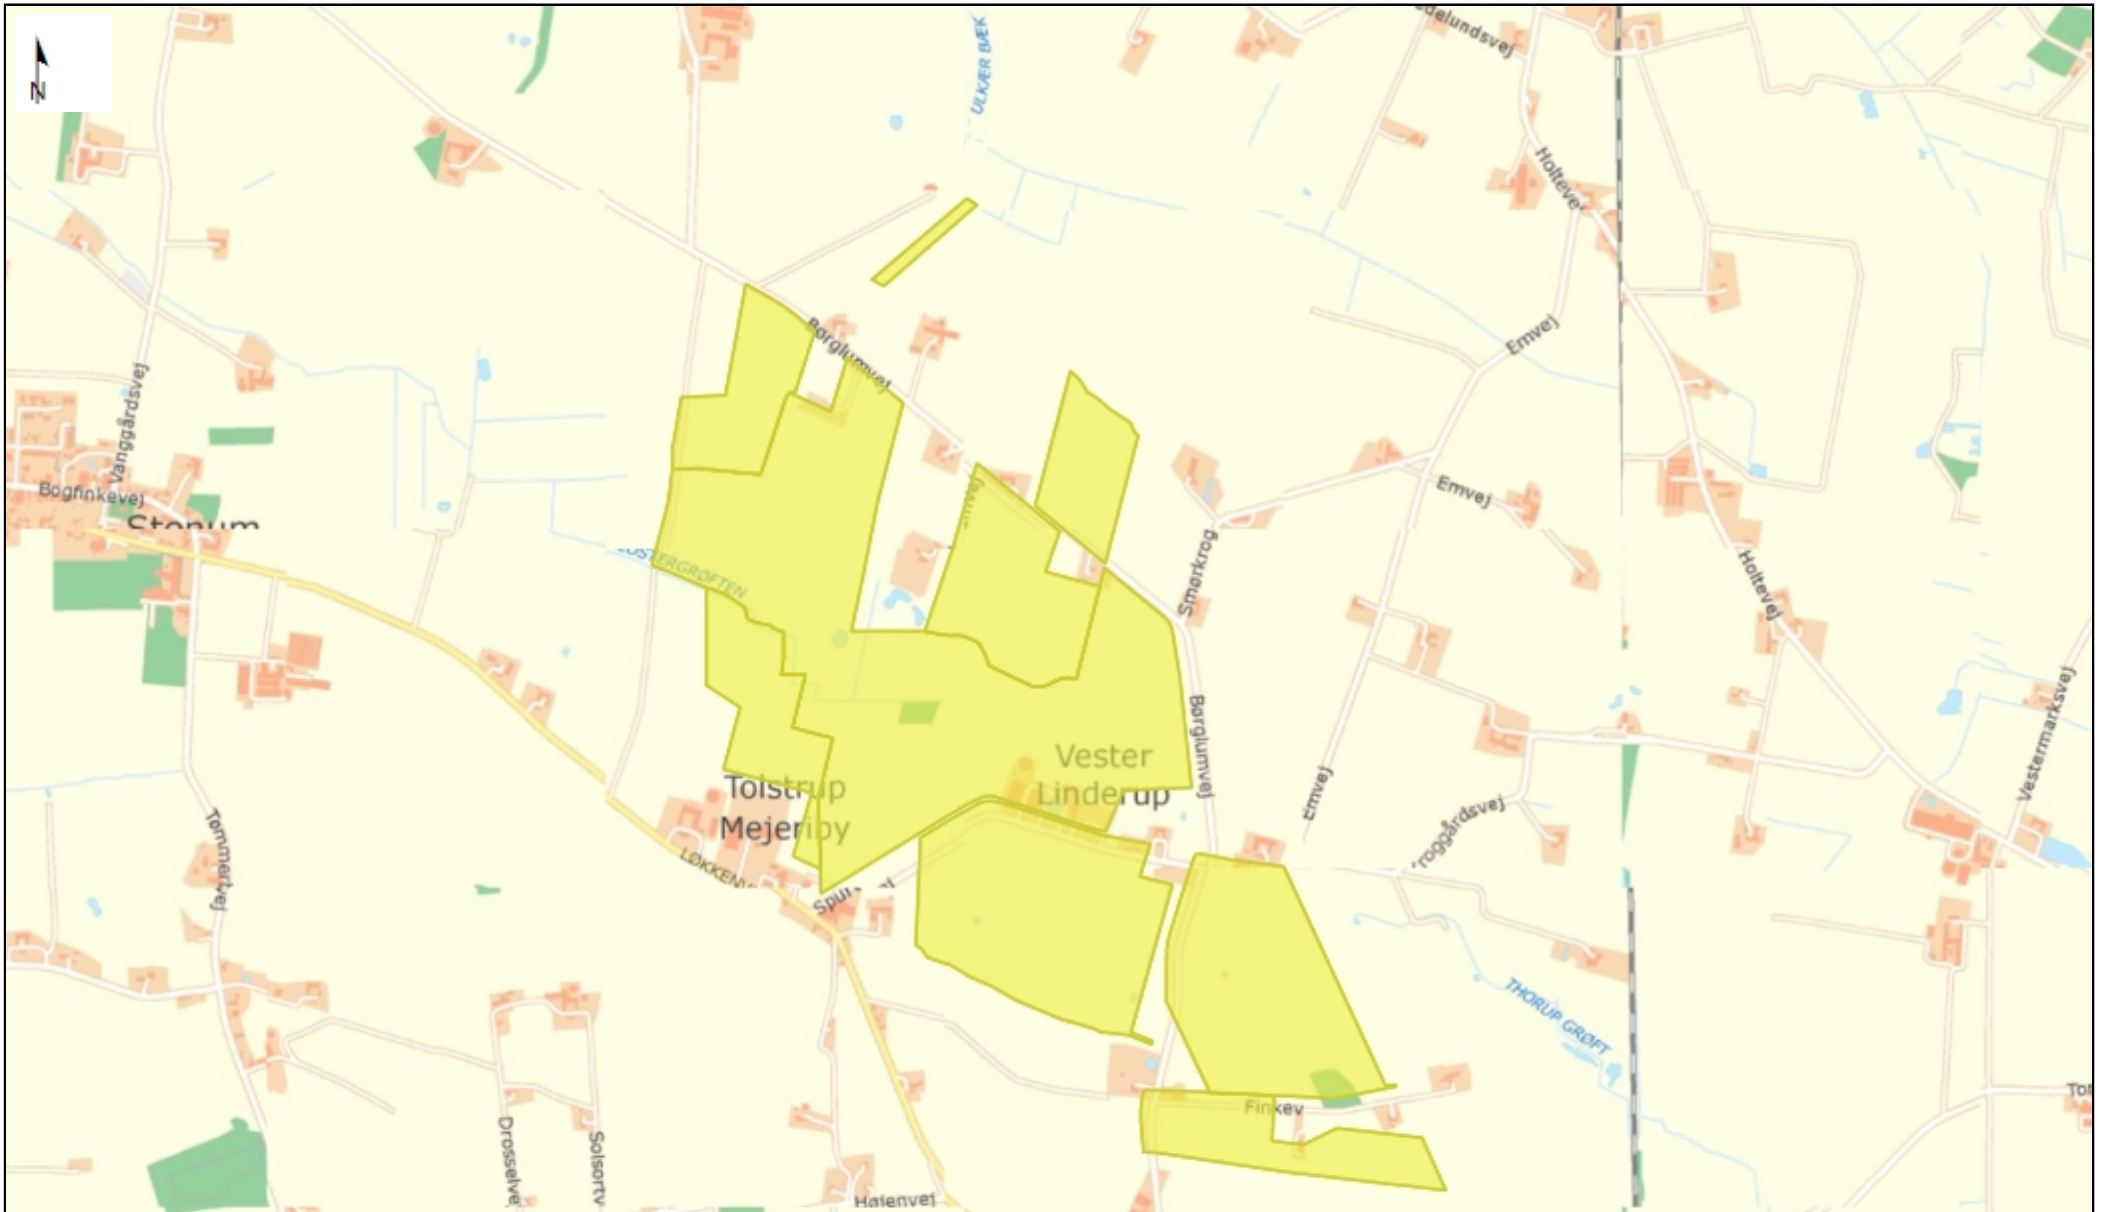

Spurvevej 65

Danmarks Miljøportal

Data om miljøet i Danmark

Rentemestervej 8, 1. sal, 2400 København NV

Support: miljoportal@miljoportal.dk

Målforshold: 1:18240

Dato: 18.03.2015

Ortofotos (DDO@land): COWI har den fulde ophavsret til de ortofotos (DDO@land), der vises som baggrundskort. Denne funktion, med ortofoto som baggrundskort, må derfor kun anvendes af Miljøministeriet, regioner og kommuner med tilhørende institutioner, der er part i Danmarks Miljøportal, i forbindelse med de pågældende institutioners myndighedsbehandlingsling indenfor miljøområdet, samt af privatpersoner til eget personligt brug. Linket må ikke indgå i andre hjemmesider. Øvrig kommerciel anvendelse er ikke tilladt og vil kunne retsforfølges.