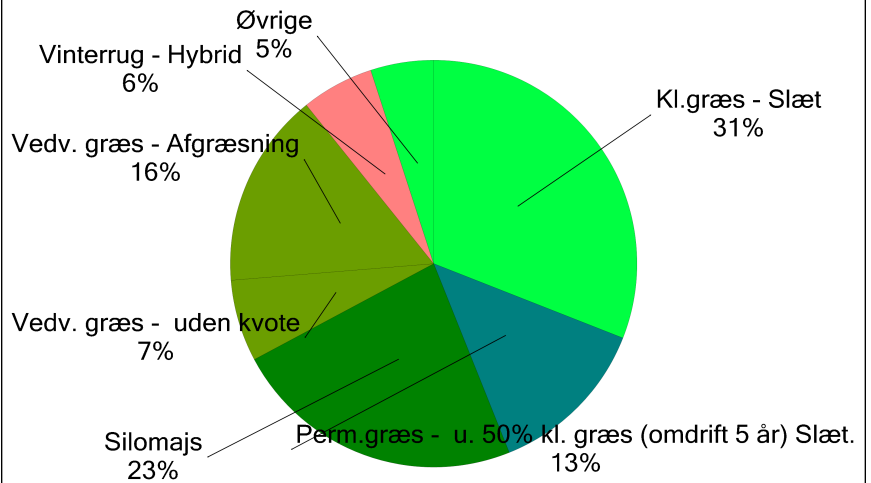

Fordeling af 1. afgrøde	Dyrket , Ha	%
Kl.græs - afgræsning	1,33	2
Kl.græs - Slæt	25,85	31
Perm.græs - u. 50% kl. græs (omdrift 5 år) Afgr.	2,85	3
Perm.græs - u. 50% kl. græs (omdrift 5 år) Slæt.	10,84	13
Silomajs	19,42	23
Vedv. græs - uden kvote	5,43	7
Vedv. græs - Afgræsning	12,97	16
Vinterrug - Hybrid	4,81	6
Areal i alt	83,50	

Fordeling af 1. afgrøde

Fordeling af 2. afgrøde	Dyrket , Ha	%
Pligtig efterafgr. - Græs sået forår (medm.)	19,42	23