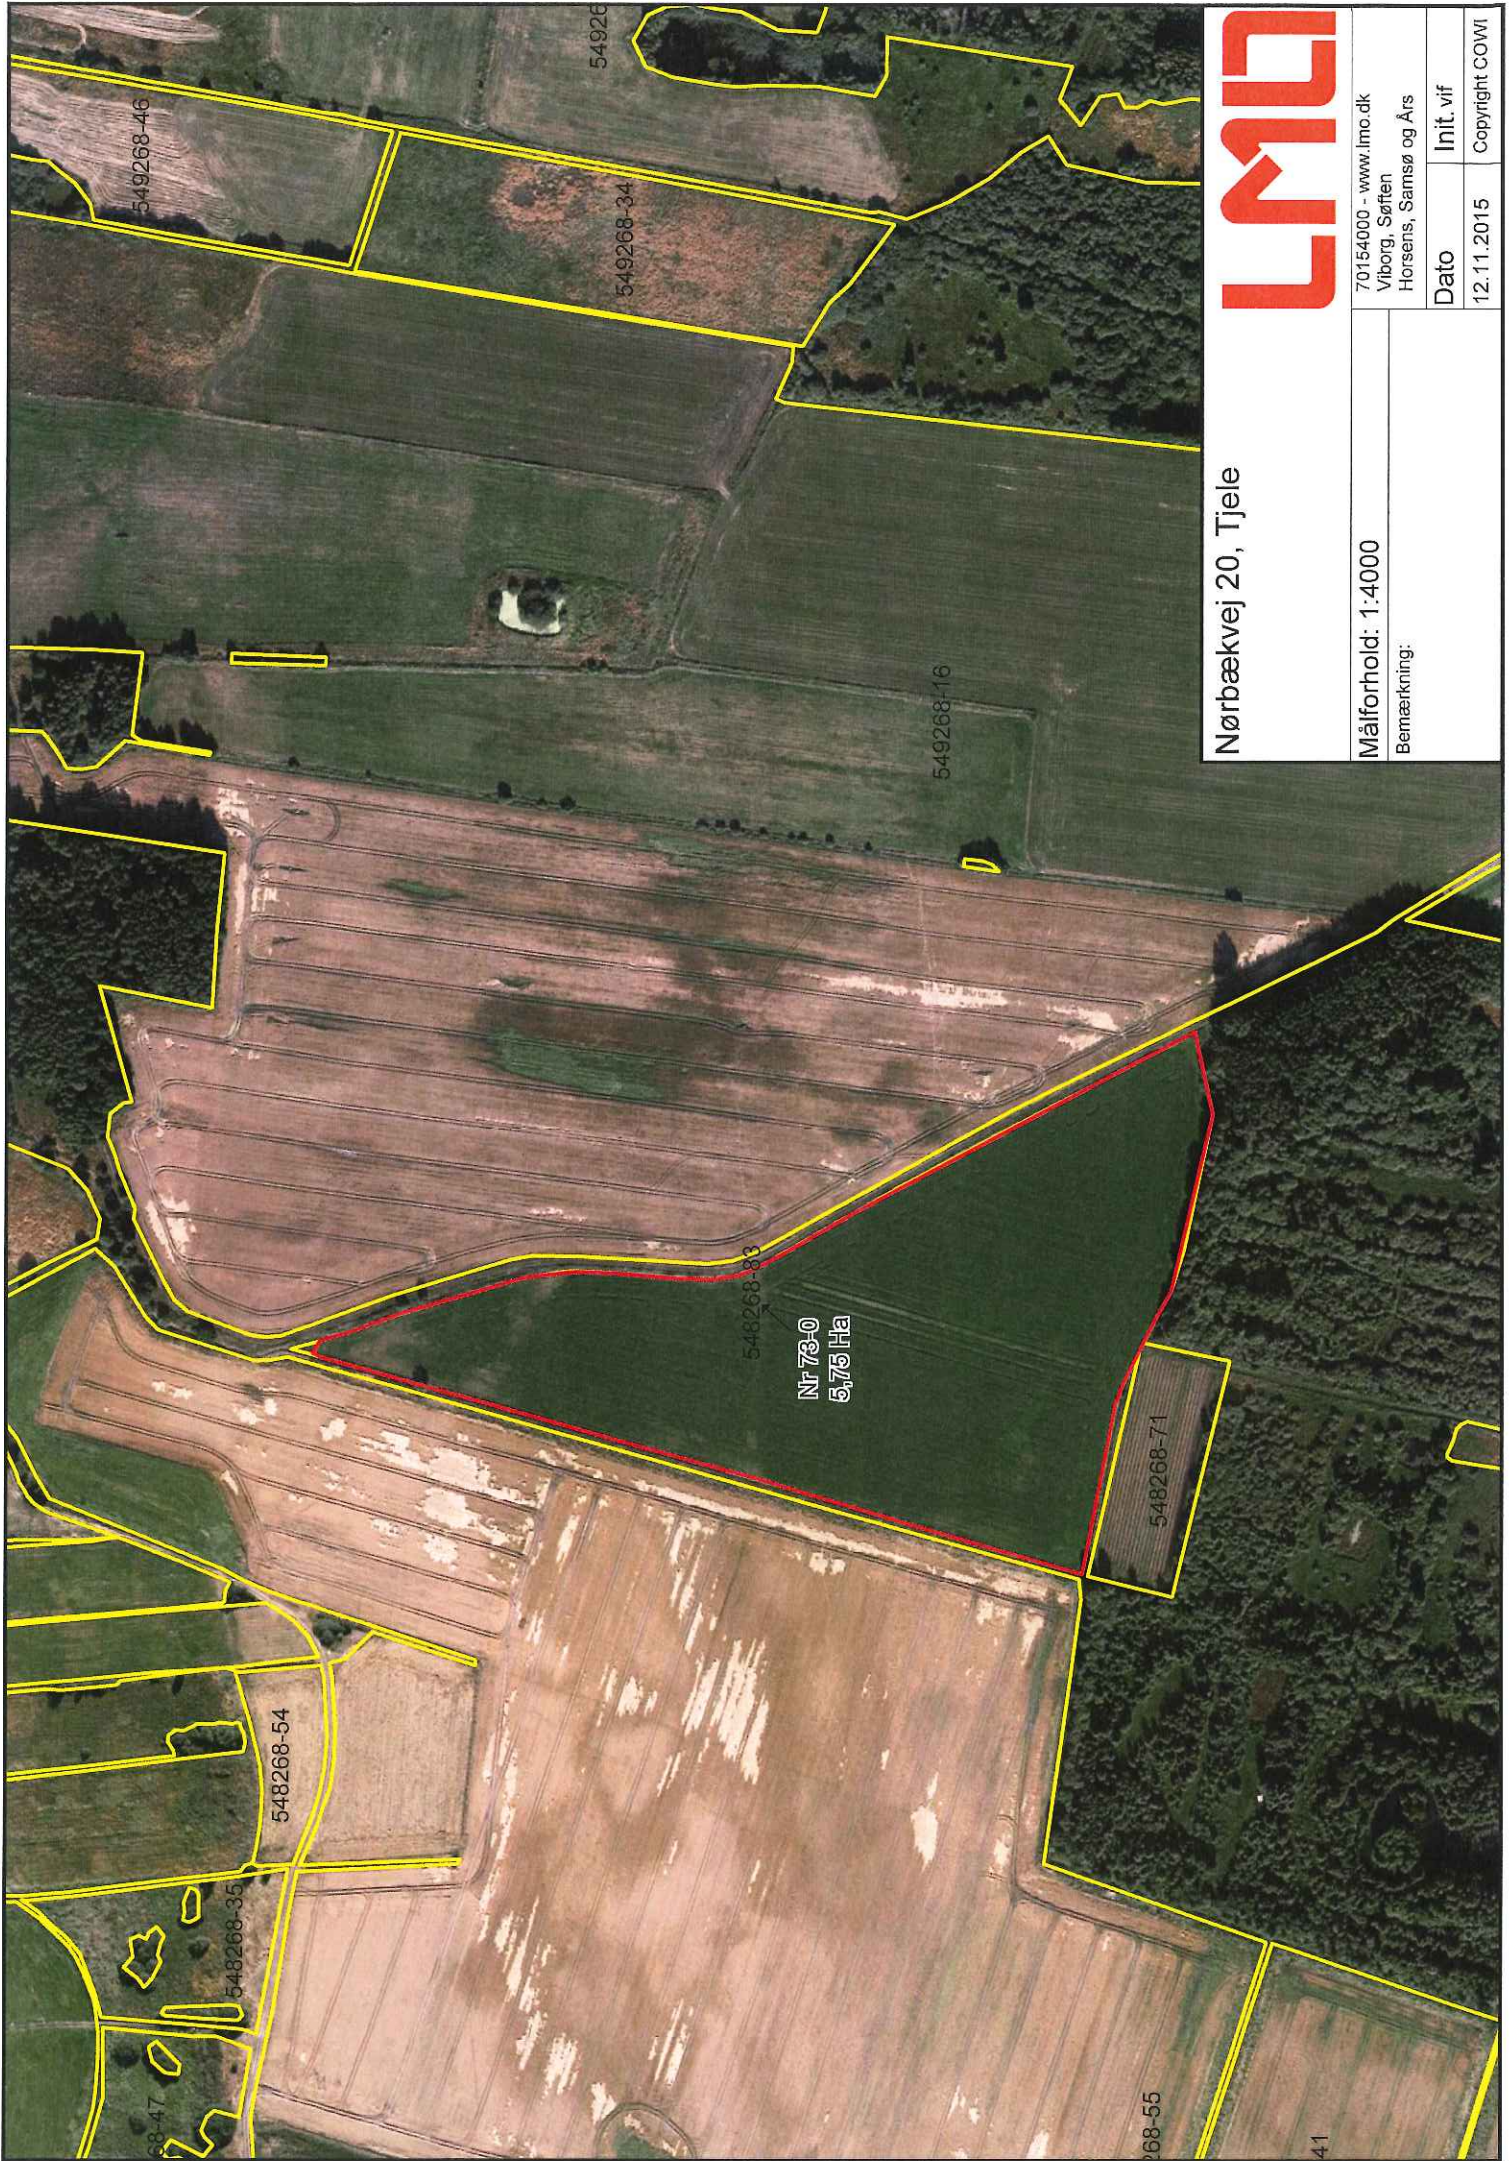

Nørnbækvej 20, Tjele

Målforhold: 1:7000

70154000 - www.lmo.dk
 Viborg, Søften
 Horsens, Samsø og Års

Bemærkning:

Dato	Init. vif
12.11.2015	Copyright COWI

Nørbækvej 20, Tjele

70154000 - www.lmo.dk Viborg, Søften Horsens, Samsø og Års	
Målforshold: 1:4000	
Bemærkning:	
Dato	Init. vif
12.11.2015	Copyright COWI