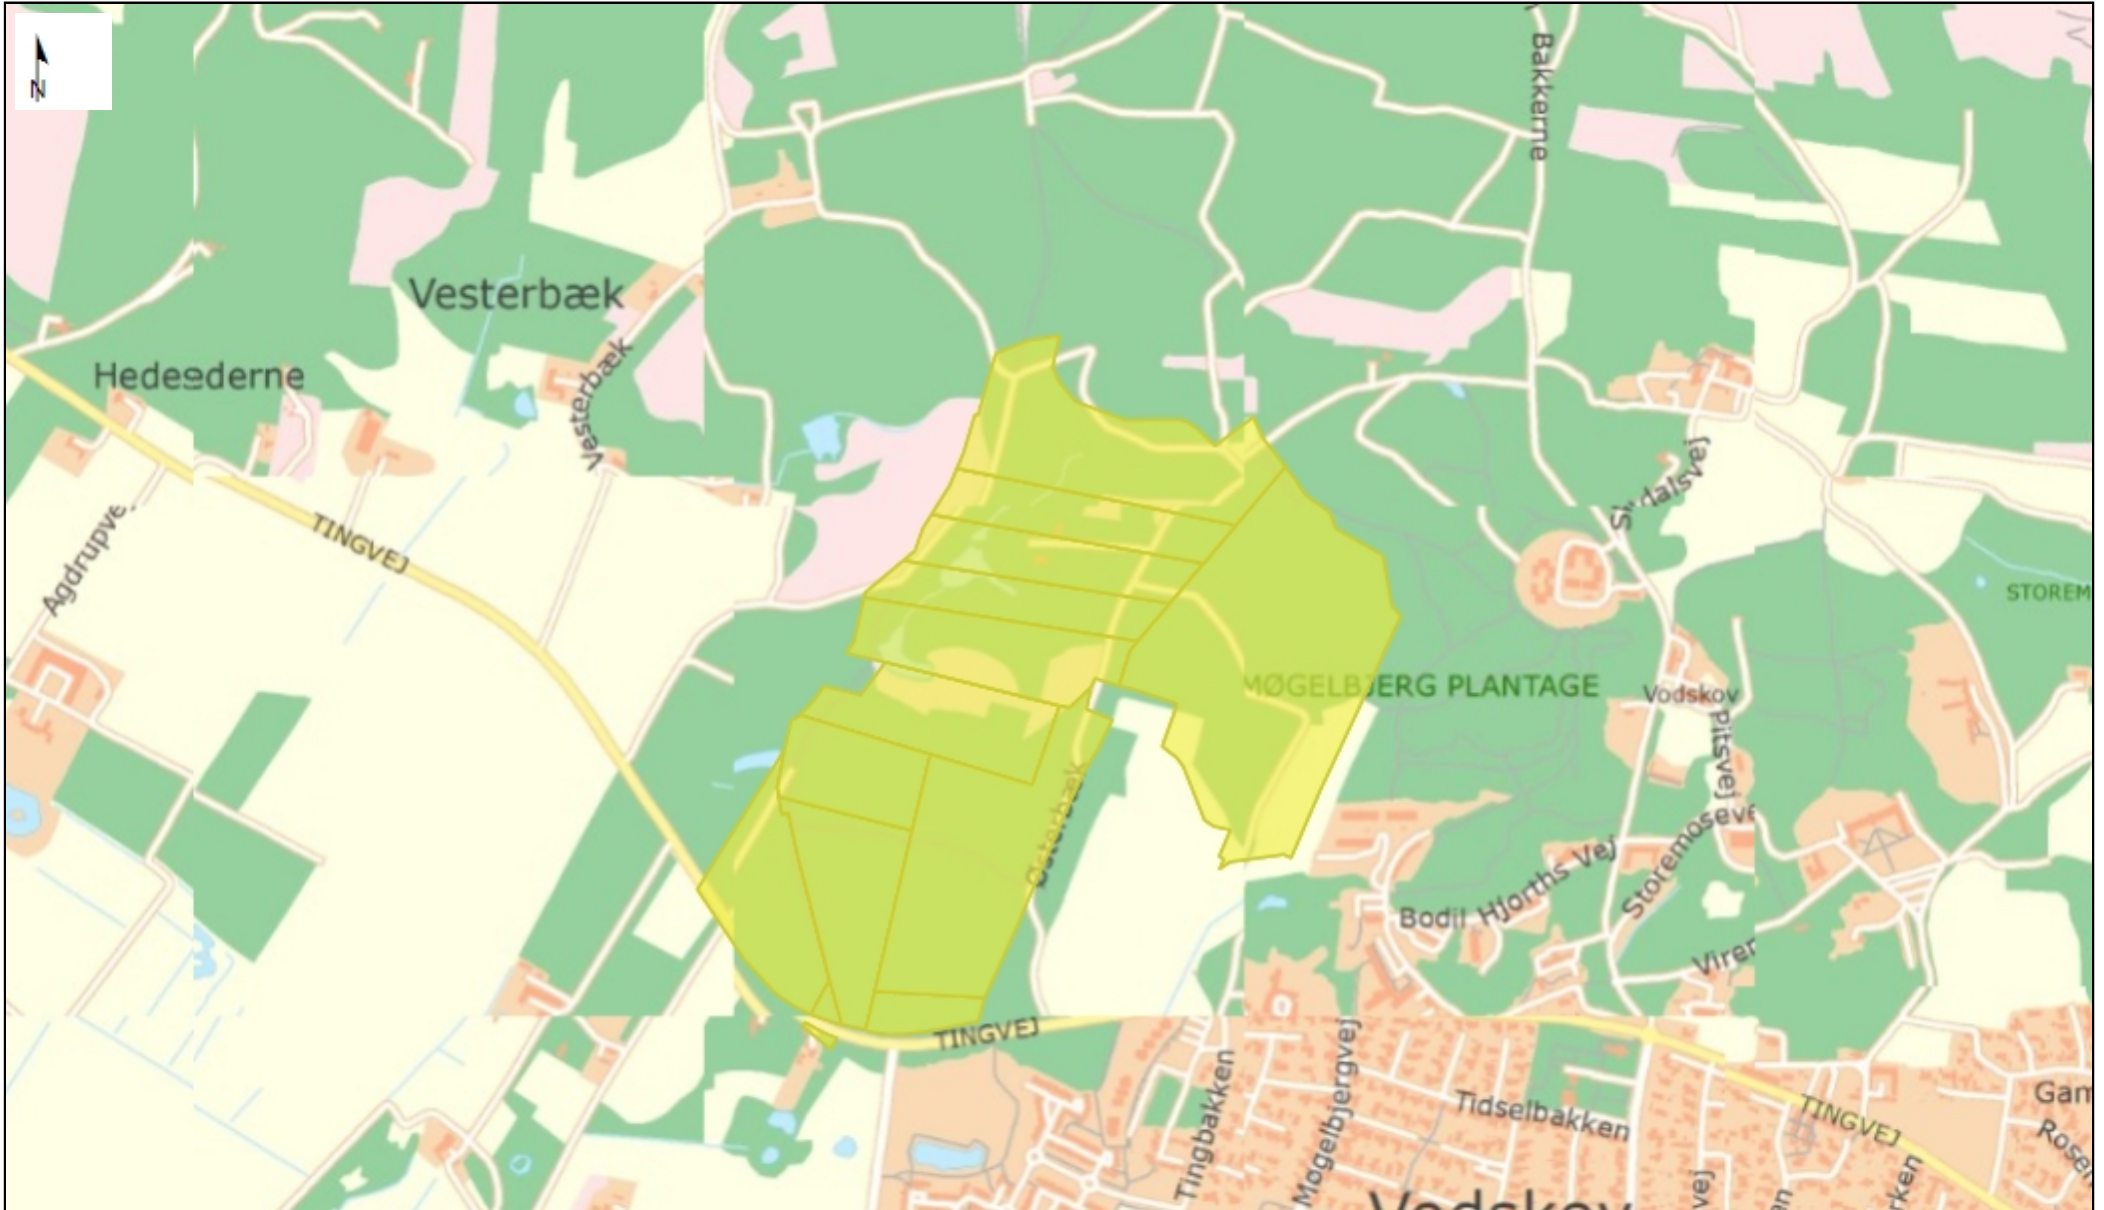

# Østerbæk 25, Vodskov

Danmarks Miljøportal

Data om miljøet i Danmark

Rentemestervej 8, 1. sal, 2400 København NV

Support: [miljoportal@miljoportal.dk](mailto:miljoportal@miljoportal.dk)

Målforskel: 1:12117