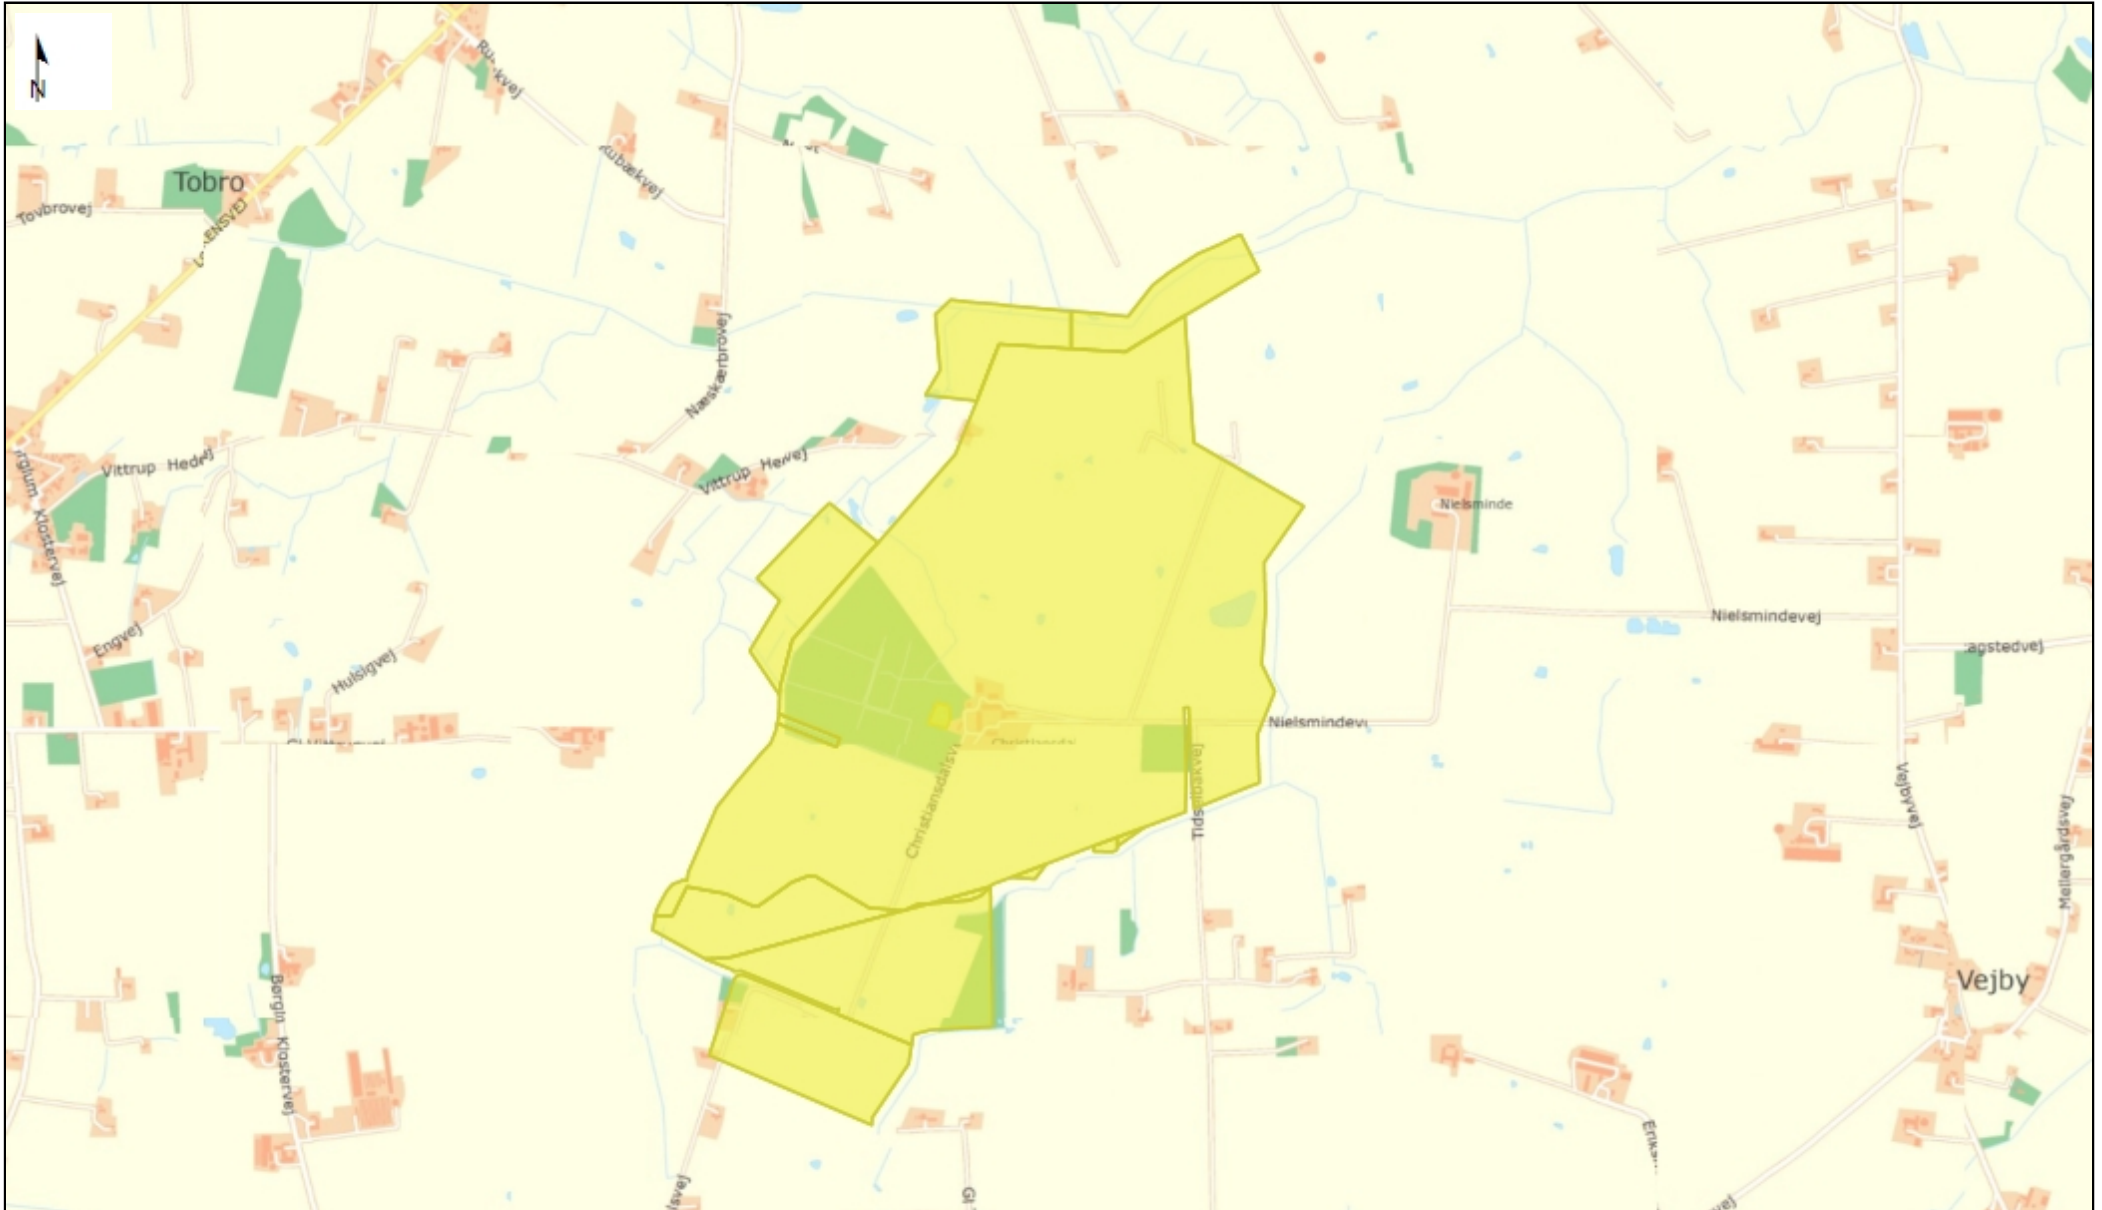

Christiansdal

Danmarks Miljøportal

Data om miljøet i Danmark

Rentemestervej 8, 1. sal, 2400 København NV

Support: miljoportal@miljoportal.dk

Målforshold: 1:21267

Dato: 10.11.2015

Ortofotos (DDO@land): COWI har den fulde ophavsret til de ortofotos (DDO@land), der vises som baggrundskort. Denne funktion, med ortofoto som baggrundskort, må derfor kun anvendes af Miljøministeriet, regioner og kommuner med tilhørende institutioner, der er part i Danmarks Miljøportal, i forbindelse med de pågældende institutioners myndighedsbehandlingsindlæg indenfor miljøområdet, samt af privatpersoner til eget personligt brug. Linket må ikke indgå i andre hjemmesider. Øvrig kommerciel anvendelse er ikke tilladt og vil kunne retsforfølges.