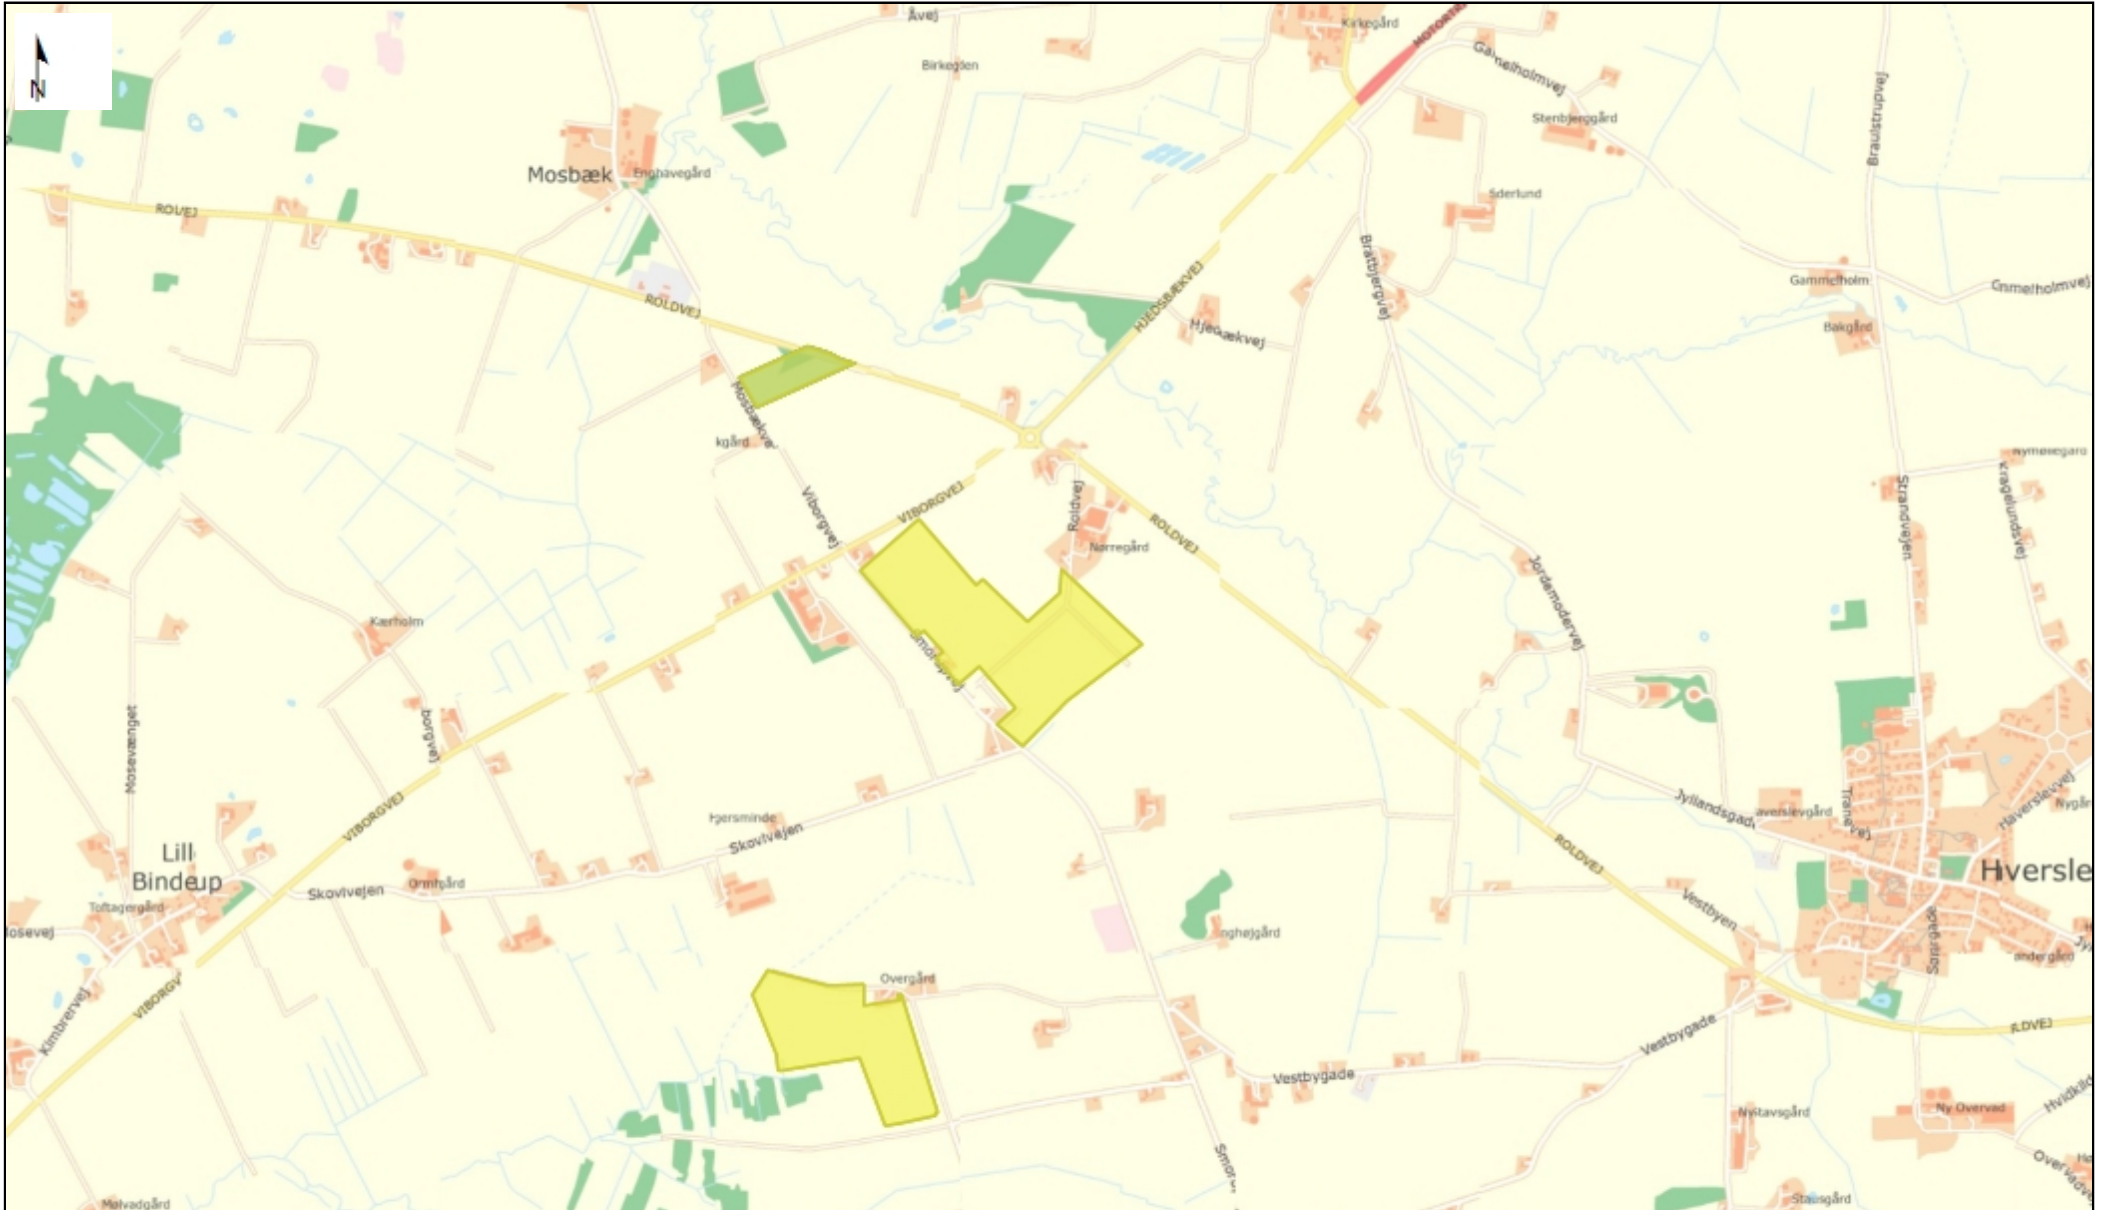

# Jordlod

Danmarks Miljøportal

Data om miljøet i Danmark

Rentemestervej 8, 1. sal, 2400 København NV

Support: [miljoportal@miljoportal.dk](mailto:miljoportal@miljoportal.dk)

Målforskel: 1:23793

Dato: 27.05.2016

Ortofotos (DDO@land): COWI har den fulde ophavsret til de ortofotos (DDO@land), der vises som baggrundskort. Denne funktion, med ortofoto som baggrundskort, må derfor kun anvendes af Miljøministeriet, regioner og kommuner med tilhørende institutioner, der er part i Danmarks Miljøportal, i forbindelse med de pågældende institutioners myndighedsbehandlinger indenfor miljøområdet, samt af privatpersoner til eget personligt brug. Linket må ikke indgå i andre hjemmesider. Øvrig kommerciel anvendelse er ikke tilladt og vil kunne retsforfølges.