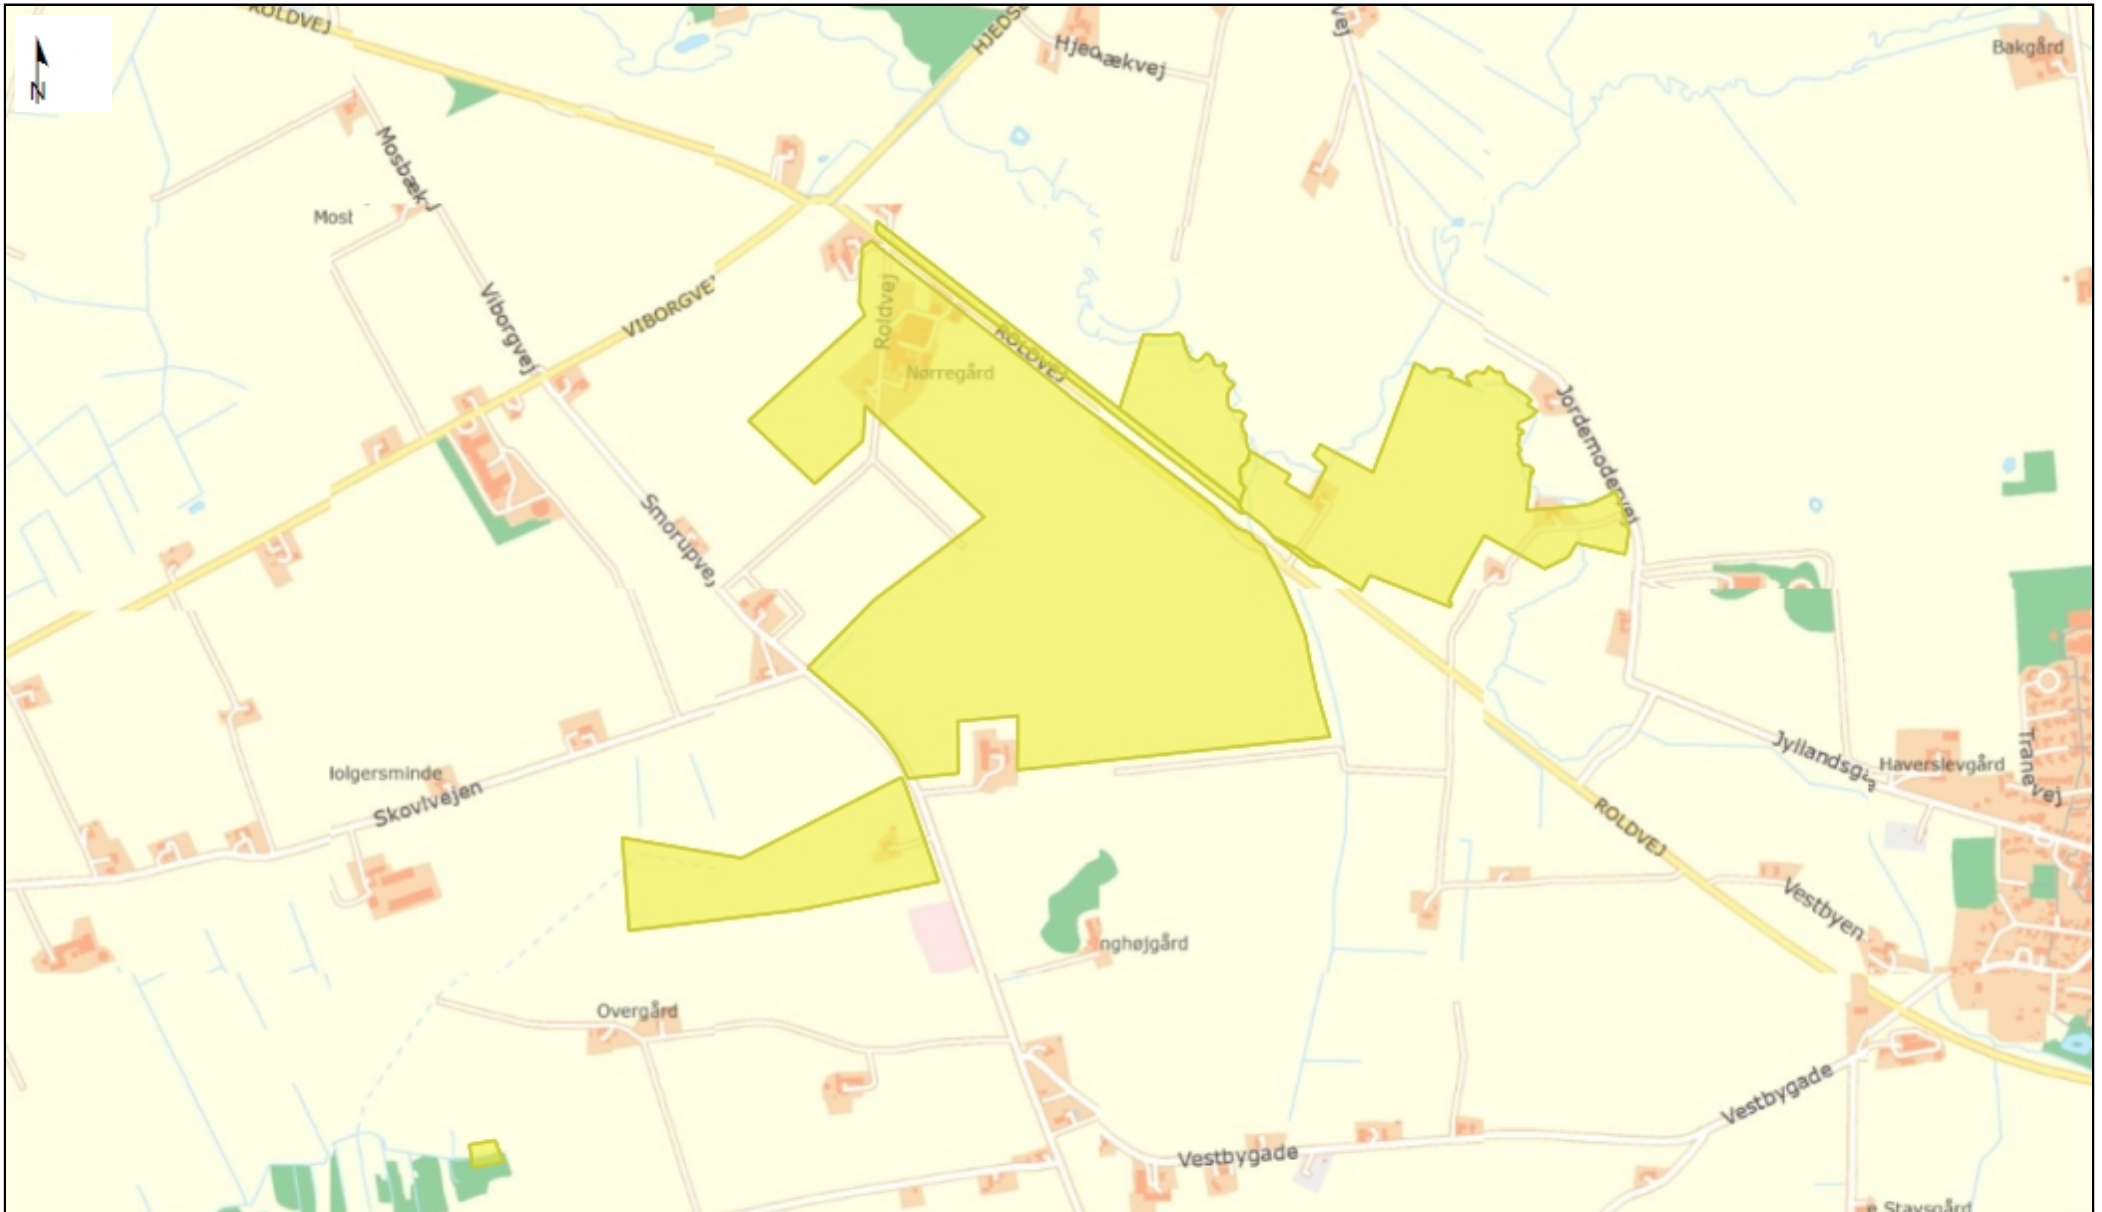

Roldvej 52

Danmarks Miljøportal

Data om miljøet i Danmark

Rentemestervej 8, 1. sal, 2400 København NV
Support: miljoportal@miljoportal.dk

Målforhold: 1:16081

Dato: 27.05.2016

Ortofotos (DDO@land): COWI har den fulde ophavsret til de ortofotos (DDO@land), der vises som baggrundskort. Denne funktion, med ortofoto som baggrundskort, må derfor kun anvendes af Miljøministeriet, regioner og kommuner med tilhørende institutioner, der er part i Danmarks Miljøportal, i forbindelse med de pågældende institutioners myndighedsbehandlingsindlæg indenfor miljøområdet, samt af privatpersoner til eget personligt brug. Linket må ikke indgå i andre hjemmesider. Øvrig kommerciel anvendelse er ikke tilladt og vil kunne retsforfølges.