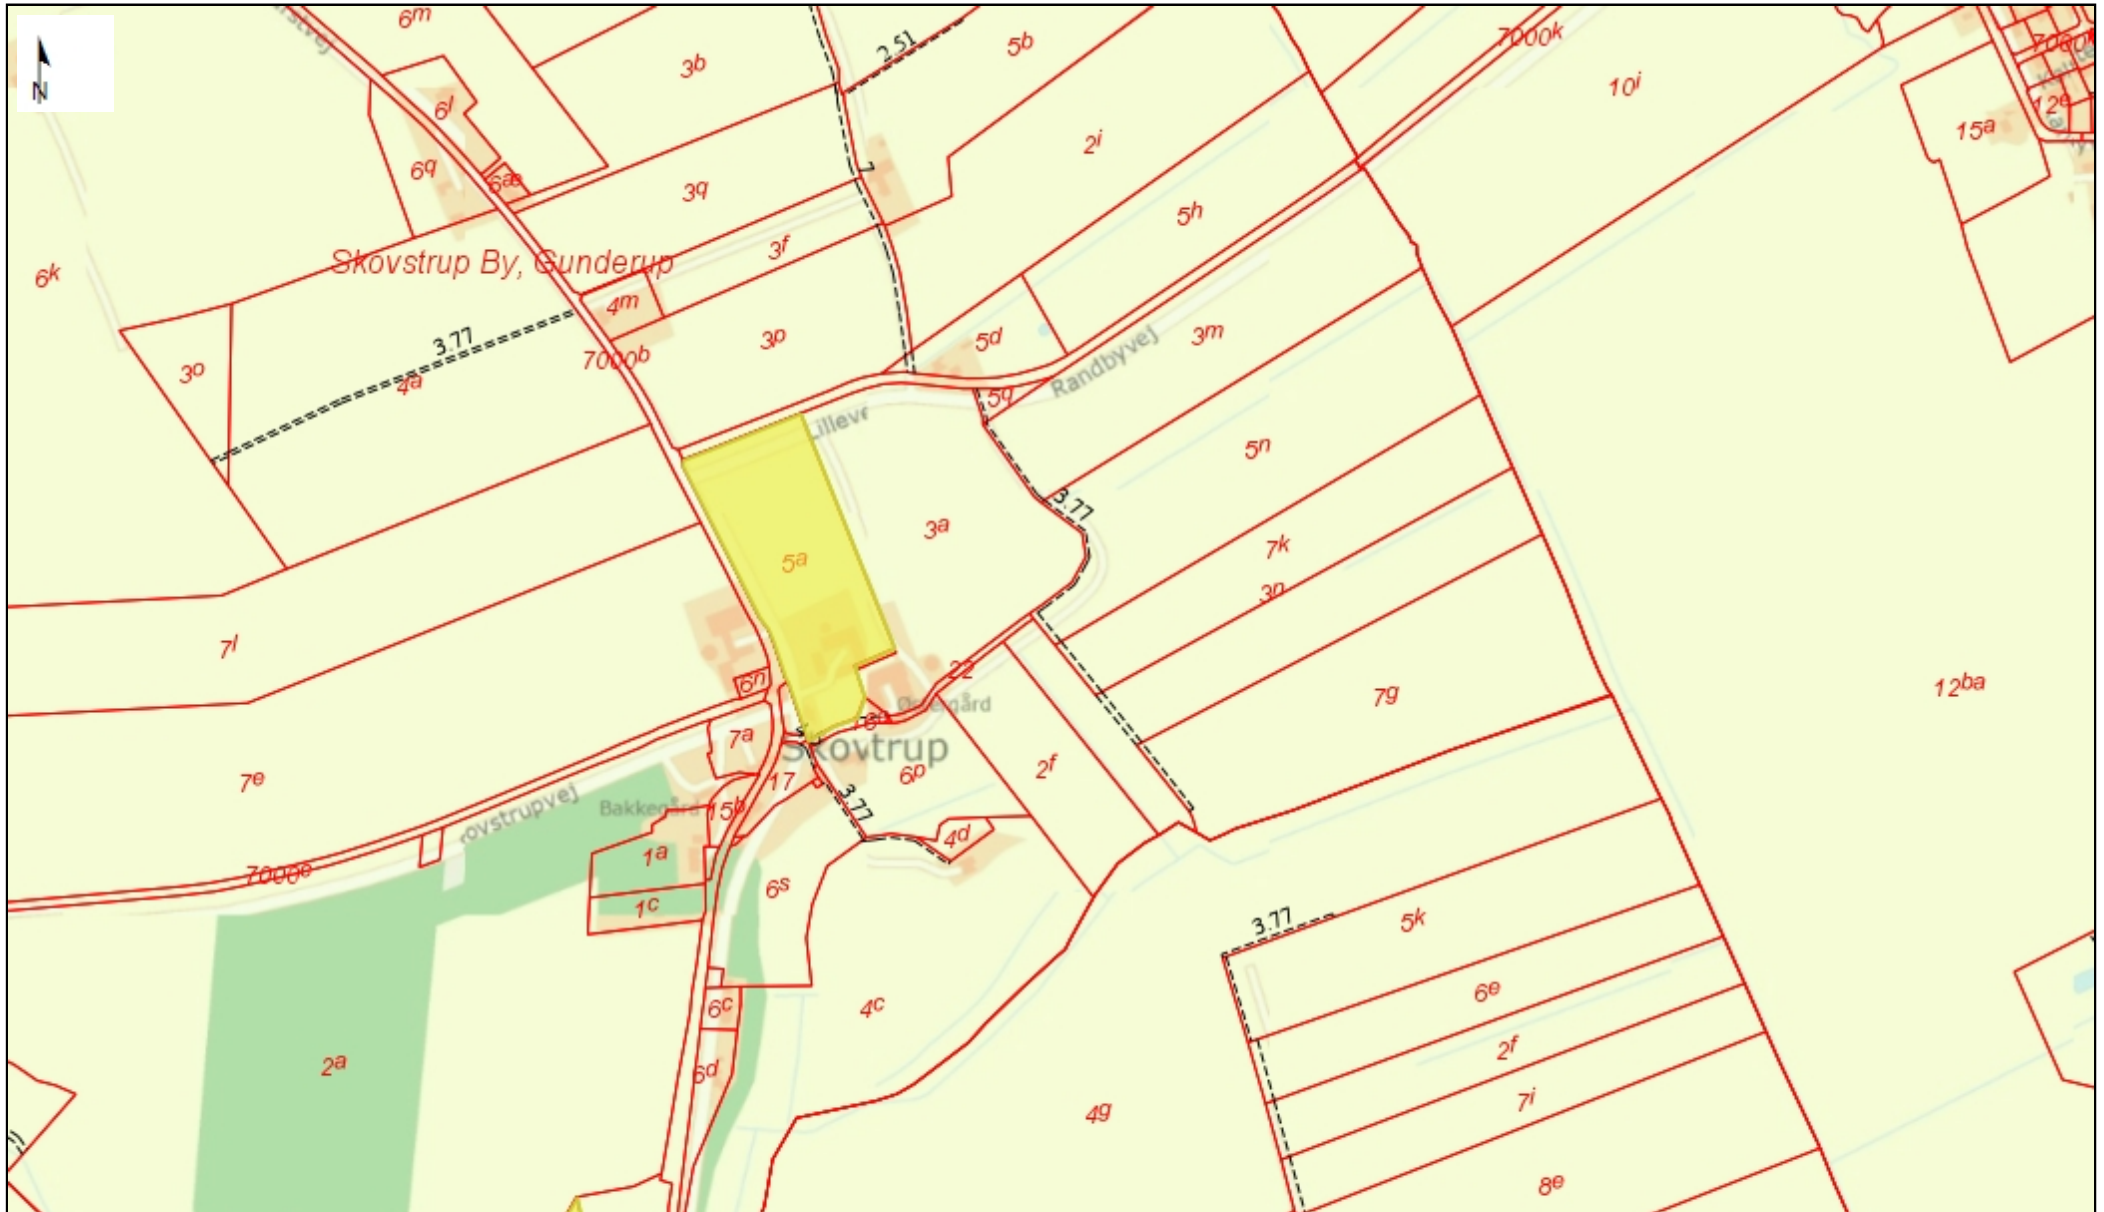

## Vaarstvej 43

Danmarks Miljøportal

Data om miljøet i Danmark

Rentemestervej 8, 1. sal, 2400 København NV  
Support: [miljoportal@miljoportal.dk](mailto:miljoportal@miljoportal.dk)

Målforshold: 1:7686

Dato: 23.08.2016