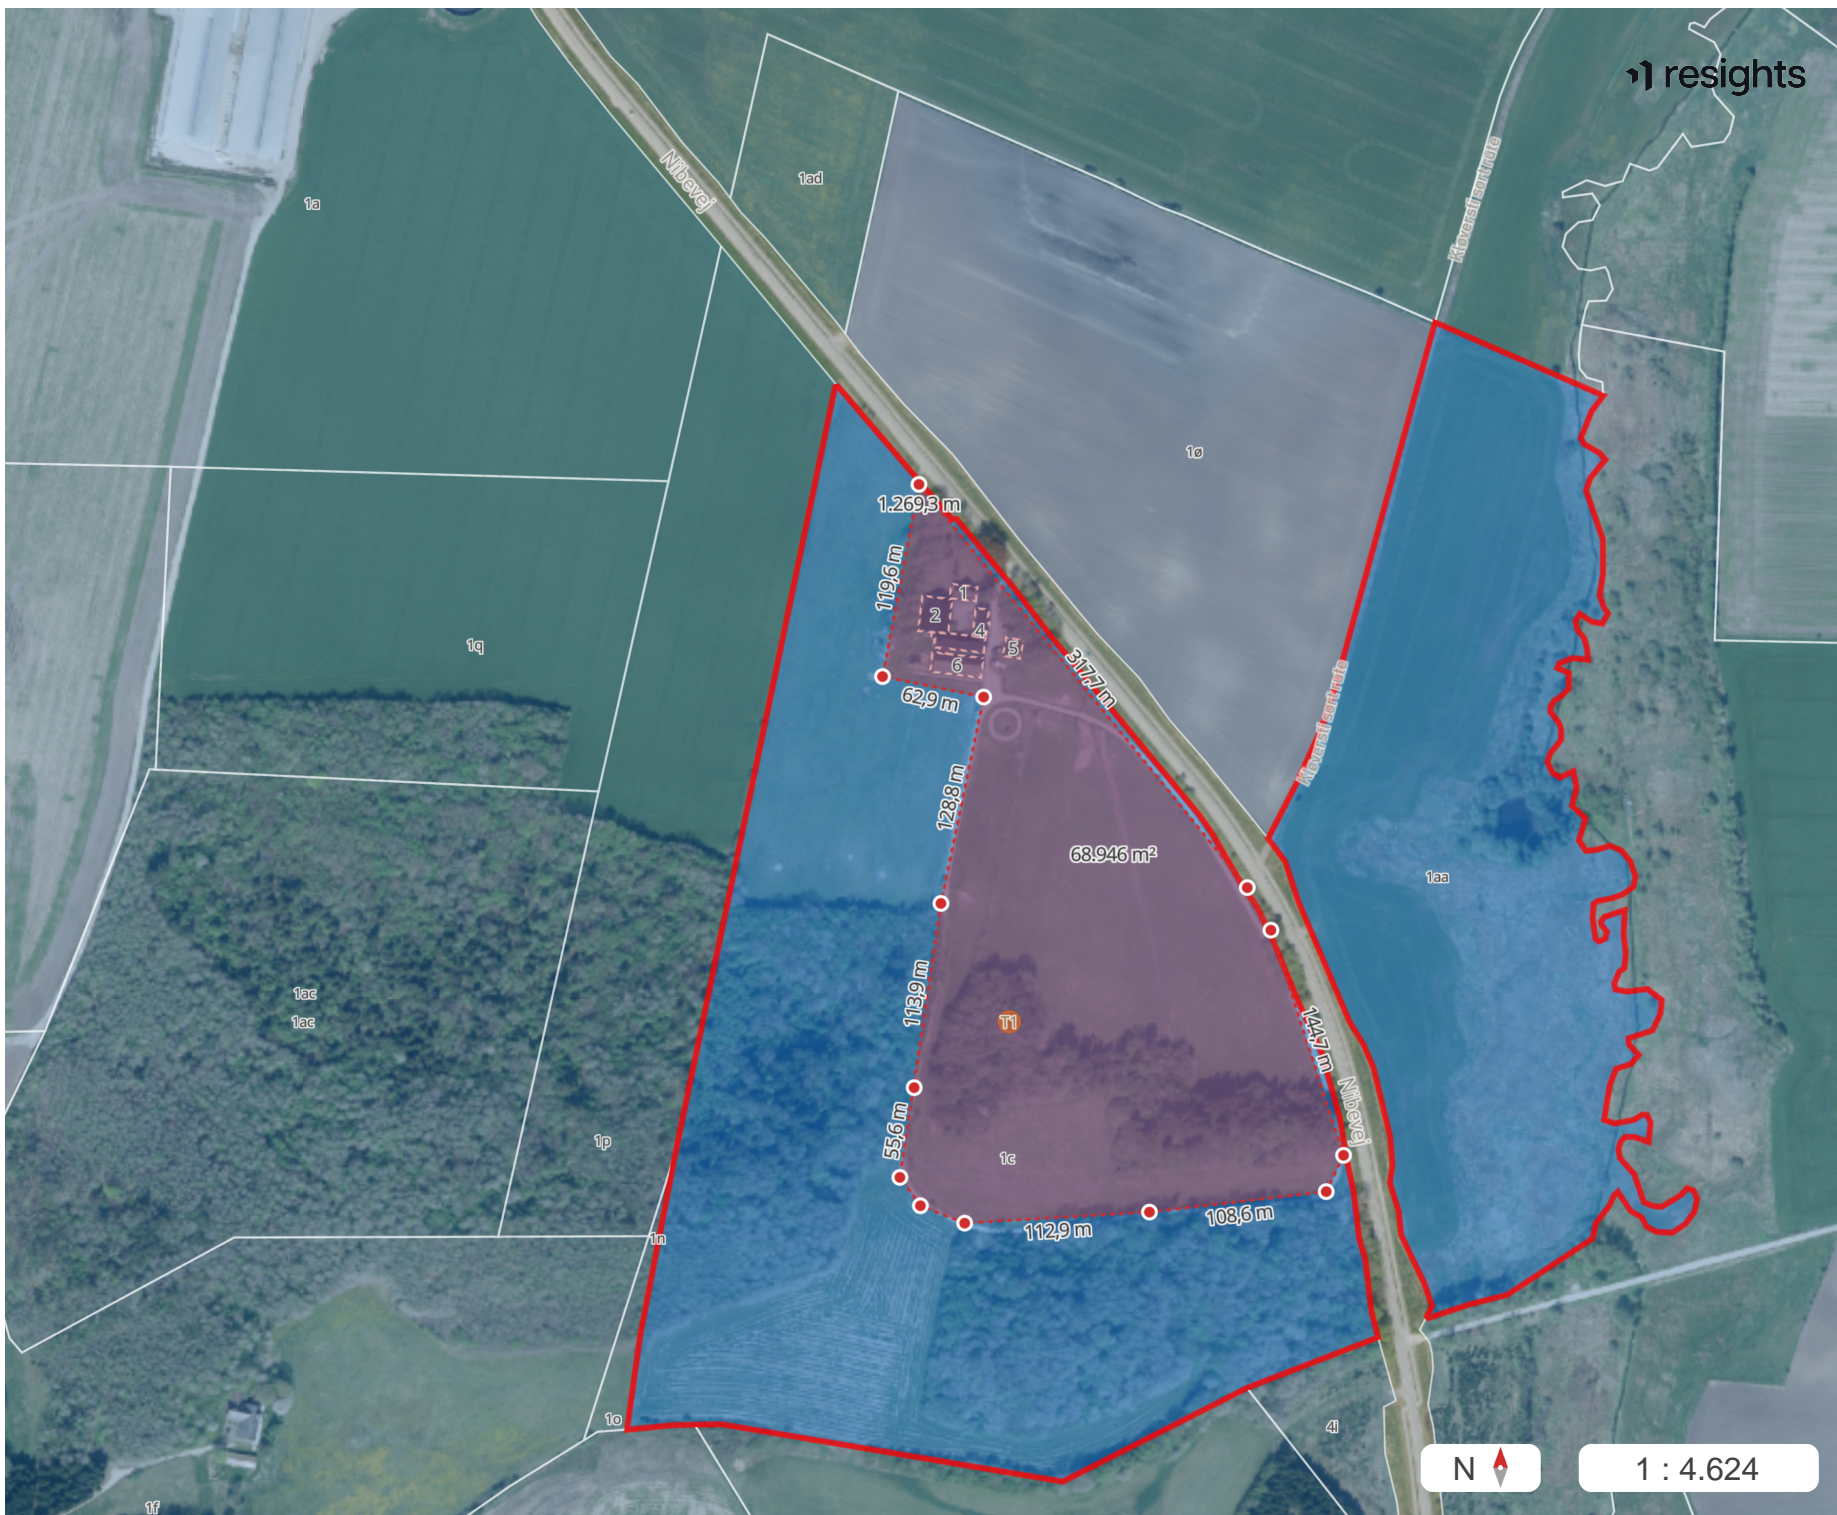

NOTE:

Kontaktperson

Mie Hansen

mie@evaldborup.dk